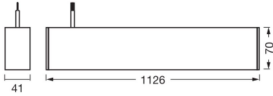

Specificaties Ledvance LED Office Line
Cuboid Plafond Zwart 42W 4400lm -
840 Koel Wit | 3-Staps Dimbaar

[Bekijk product](#)

Algemene informatie

Artikelnummer	252286
EAN	4058075842342
Merk	Ledvance
Fabrikantnaam	Office line cuboid suspended 42W 840 DIM Black
Garantie	3 jaar
Levensduur (uur)	100000

Technische Informatie

Technologie	LED Geïntegreerd
Netspanning (Volt)	220-240
Wattage	42
Vervangt (Watt)	2x36
Dimbaar	3-Staps Dimbaar
Inclusief Lamp	Ja
Lichtopbrengst (Lumen)	4400
Lumen per watt	100
Kleurcode	840 Koel Wit
Lichtkleur (Kelvin)	4000 Koel Wit
Kleurweergave (Ra)	80-89 - Goede kleurweergave
Lichtkleur	Wit